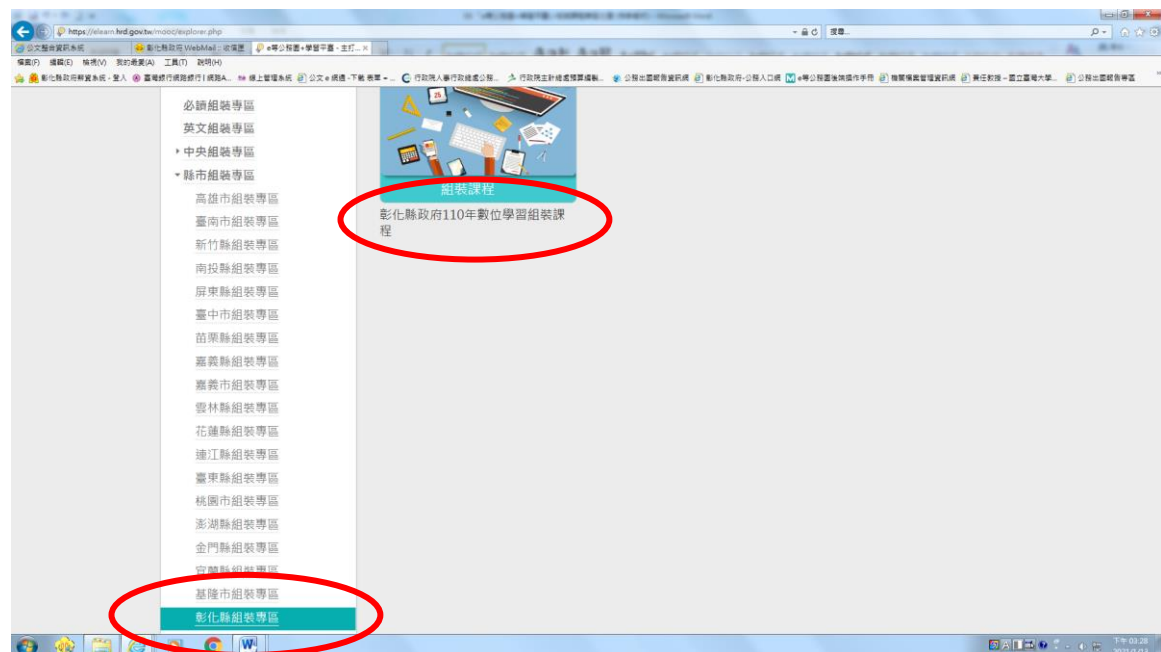

「e 等公務園+學習平臺」組裝課程專區位置

一、至「e 等公務園+學習平臺」<https://elearn.hrd.gov.tw/>點選登入

二、將網頁下拉到中段 (如下圖), 點選「組裝課程」

三、點選縣市組裝專區

四、選擇彰化縣組裝專區 → 「彰化縣政府 110 年數位學習組裝課程」

「e 等公務園+學習平臺」 客服專線：02-89782707

(服務時間：週一至週五 上午 09:00~12:00 下午 14:00~17:00)